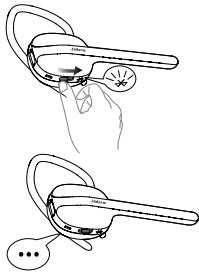

Quando non vuoi usare le mani, assicurati di farlo con stile.

COLORI DISPONIBILI

PERCHÉ SCEGLIERE JABRA STYLE

- Audio che si adatta automaticamente all'ambiente
- Annuncio vocale dello stato della batteria e della connessione
- Streaming multimediale di indicazioni GPS, musica e podcast

GUIDA RAPIDA - INIZIA A USARE IL PRODOTTO IN MENO DI 5 MINUTI

1 CONNETTI

CONNESSIONE CON UN DISPOSITIVO BLUETOOTH

1. Tieni premuto l'interruttore **Off/On/Accoppiamento** nella posizione **Accoppiamento** per 3 secondi.
2. Tramite l'auricolare viene annunciata la modalità di accoppiamento e la spia lampeggia in blu.
3. Segui le istruzioni vocali per l'accoppiamento con il tuo dispositivo *Bluetooth*.

CONNESSIONE CON UN DISPOSITIVO NFC

1. Accendi l'auricolare (porta l'interruttore di **Accensione/Spengimento/accoppiamento** sulla posizione **On**).
2. Metti a contatto il dispositivo NFC con la zona NFC dell'auricolare (il logo Jabra).

2 INDOSSA

TIPO DI INDOSSAGGIO SULL'ORECCHIO SINISTRO O DESTRO

L'auricolare può essere indossato sull'orecchio sinistro o su quello destro. Per cambiare orecchio:

1. Rimuovi il gancio auricolare.
2. Ruota l'auricolare e inserisci il gancio auricolare.
3. Regola l'altezza del gancio auricolare verso l'alto o verso il basso per ottenere la migliore vestibilità.