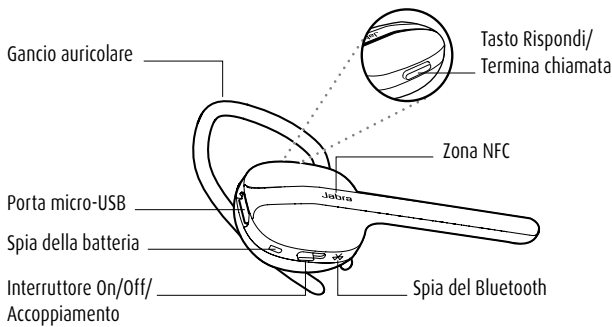

CONNESSIONE CON UN DISPOSITIVO NFC

1. Accendi l'auricolare (porta l'interruttore di **Accensione/Spengimento/accoppiamento** sulla posizione **On**).
2. Metti a contatto il dispositivo NFC con la zona NFC dell'auricolare (il logo Jabra).

2 INDOSSA

TIPO DI INDOSSAGGIO SULL'ORECCHIO SINISTRO O DESTRO

L'auricolare può essere indossato sull'orecchio sinistro o su quello destro. Per cambiare orecchio:

1. Rimuovi il gancio auricolare.
2. Ruota l'auricolare e inserisci il gancio auricolare.
3. Regola l'altezza del gancio auricolare verso l'alto o verso il basso per ottenere la migliore vestibilità.

CAMBIARE LO STILE DI INDOSSAGGIO

1. Rimuovi il gancio auricolare e l'eargel.
2. Inserisci l'eargel per l'indossaggio nell'orecchio.

3 USA

IMPORTANTE

Scarica l'app Jabra Assist per il tuo dispositivo iOS o Android™ per un'esperienza d'uso con Jabra ancora migliore.

	Rispondere/terminare una chiamata	Tocca il tasto Rispondi/Termina chiamata
	Rifiutare una chiamata	Tieni premuto (1 secondo) il tasto Rispondi/Termina chiamata
	Ricomporre l'ultimo numero	Tocca due volte il tasto Rispondi/Termina chiamata
	Controlli del volume	Il volume si adatta in modo intelligente all'ambiente circostante