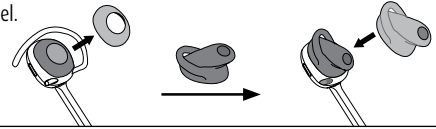

GUIDA RAPIDA - INIZIA A USARE IL PRODOTTO IN MENO DI 5 MINUTI

1 CONNETTI

CONNESSIONE CON UN DISPOSITIVO BLUETOOTH

1. Tieni premuto l'interruttore **Off/On/Accoppiamento** nella posizione **Accoppiamento** per 3 secondi.
2. Tramite l'auricolare viene annunciata la modalità di accoppiamento e la spia lampeggia in blu.
3. Segui le istruzioni vocali per l'accoppiamento con il tuo dispositivo *Bluetooth*.

CONNESSIONE CON UN DISPOSITIVO NFC

1. Accendi l'auricolare (porta l'interruttore di **Accensione/Spengimento/accoppiamento** sulla posizione **On**).
2. Metti a contatto il dispositivo NFC con la zona NFC dell'auricolare (il logo Jabra).

2 INDOSSA

TIPO DI INDOSSAGGIO SULL'ORECCHIO SINISTRO O DESTRO

L'auricolare può essere indossato sull'orecchio sinistro o su quello destro. Per cambiare orecchio:

1. Rimuovi il gancio auricolare.
2. Ruota l'auricolare e inserisci il gancio auricolare.
3. Regola l'altezza del gancio auricolare verso l'alto o verso il basso per ottenere la migliore vestibilità.

CAMBIARE LO STILE DI INDOSSAGGIO

1. Rimuovi il gancio auricolare e l'eargel.
2. Inserisci l'eargel per l'indossaggio nell'orecchio.

3 USA

IMPORTANTE

Scarica l'app Jabra Assist per il tuo dispositivo iOS o Android™ per un'esperienza d'uso con Jabra ancora migliore.