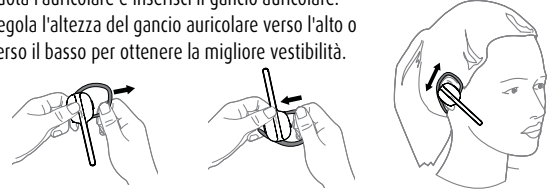

GUIDA RAPIDA - INIZIA A USARE IL PRODOTTO IN MENO DI 5 MINUTI

1 CONNETTI

CONNESSIONE CON UN DISPOSITIVO BLUETOOTH

1. Tieni premuto l'interruttore **Off/On/Accoppiamento** nella posizione **Accoppiamento** per 3 secondi.
2. Tramite l'auricolare viene annunciata la modalità di accoppiamento e la spia lampeggia in blu.
3. Segui le istruzioni vocali per l'accoppiamento con il tuo dispositivo *Bluetooth*.

CONNESSIONE CON UN DISPOSITIVO NFC

1. Accendi l'auricolare (porta l'interruttore di **Accensione/Spengimento/accoppiamento** sulla posizione **On**).
2. Metti a contatto il dispositivo NFC con la zona NFC dell'auricolare (il logo Jabra).

2 INDOSSA

TIPO DI INDOSSAGGIO SULL'ORECCHIO SINISTRO O DESTRO

L'auricolare può essere indossato sull'orecchio sinistro o su quello destro. Per cambiare orecchio:

1. Rimuovi il gancio auricolare.
2. Ruota l'auricolare e inserisci il gancio auricolare.
3. Regola l'altezza del gancio auricolare verso l'alto o verso il basso per ottenere la migliore vestibilità.

CAMBIARE LO STILE DI INDOSSAGGIO

1. Rimuovi il gancio auricolare e l'eargel.
2. Inserisci l'eargel per l'indossaggio nell'orecchio.

3 USA

IMPORTANTE

Scarica l'app Jabra Assist per il tuo dispositivo iOS o Android™ per un'esperienza d'uso con Jabra ancora migliore.