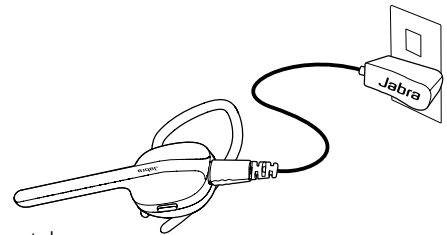

2 INDOSSA

TIPO DI INDOSSAGGIO SULL'ORECCHIO SINISTRO O DESTRO

L'auricolare può essere indossato sull'orecchio sinistro o su quello destro. Per cambiare orecchio:

1. Rimuovi il gancio auricolare.
2. Ruota l'auricolare e inserisci il gancio auricolare.
3. Regola l'altezza del gancio auricolare verso l'alto o verso il basso per ottenere la migliore vestibilità.

CAMBIARE LO STILE DI INDOSSAGGIO

1. Rimuovi il gancio auricolare e l'eargel.
2. Inserisci l'eargel per l'indossaggio nell'orecchio.

3 USA

IMPORTANTE

Scarica l'app Jabra Assist per il tuo dispositivo iOS o Android™ per un'esperienza d'uso con Jabra ancora migliore.

	Rispondere/terminare una chiamata	Tocca il tasto Rispondi/Termina chiamata
	Rifiutare una chiamata	Tieni premuto (1 secondo) il tasto Rispondi/Termina chiamata
	Ricomporre l'ultimo numero	Tocca due volte il tasto Rispondi/Termina chiamata
	Controlli del volume	Il volume si adatta in modo intelligente all'ambiente circostante

NOTA

Per caricare completamente la batteria occorrono all'incirca 2 ore.

Registrazione del design in corso a livello internazionale

FUNZIONI E SPECIFICHE

- Design elegante in acciaio opacizzato con pochi tasti per un'esperienza d'uso più semplice
- Tecnologia NFC per un facile accoppiamento con i dispositivi dotati della tecnologia NFC
- Streaming wireless nitido dei tuoi contenuti multimediali preferiti, quali indicazioni GPS, brani musicali e podcast (dispositivi compatibili con A2DP)
- Chiamata in alta definizione* per una migliore esperienza audio
- Dotato di guida vocale (in lingua inglese), composizione vocale, controllo automatico del volume e MultiUse™
- Fino a 6 ore di conversazione e fino a 7 giorni in modalità standby
- Nella confezione: 1 auricolare Jabra Style, 1 eargel aggiuntivo, 1 caricatore CA e 1 guida rapida
- Pesa solo 10 grammi
- A 24,15 x L 66,9 x P 16,45 mm